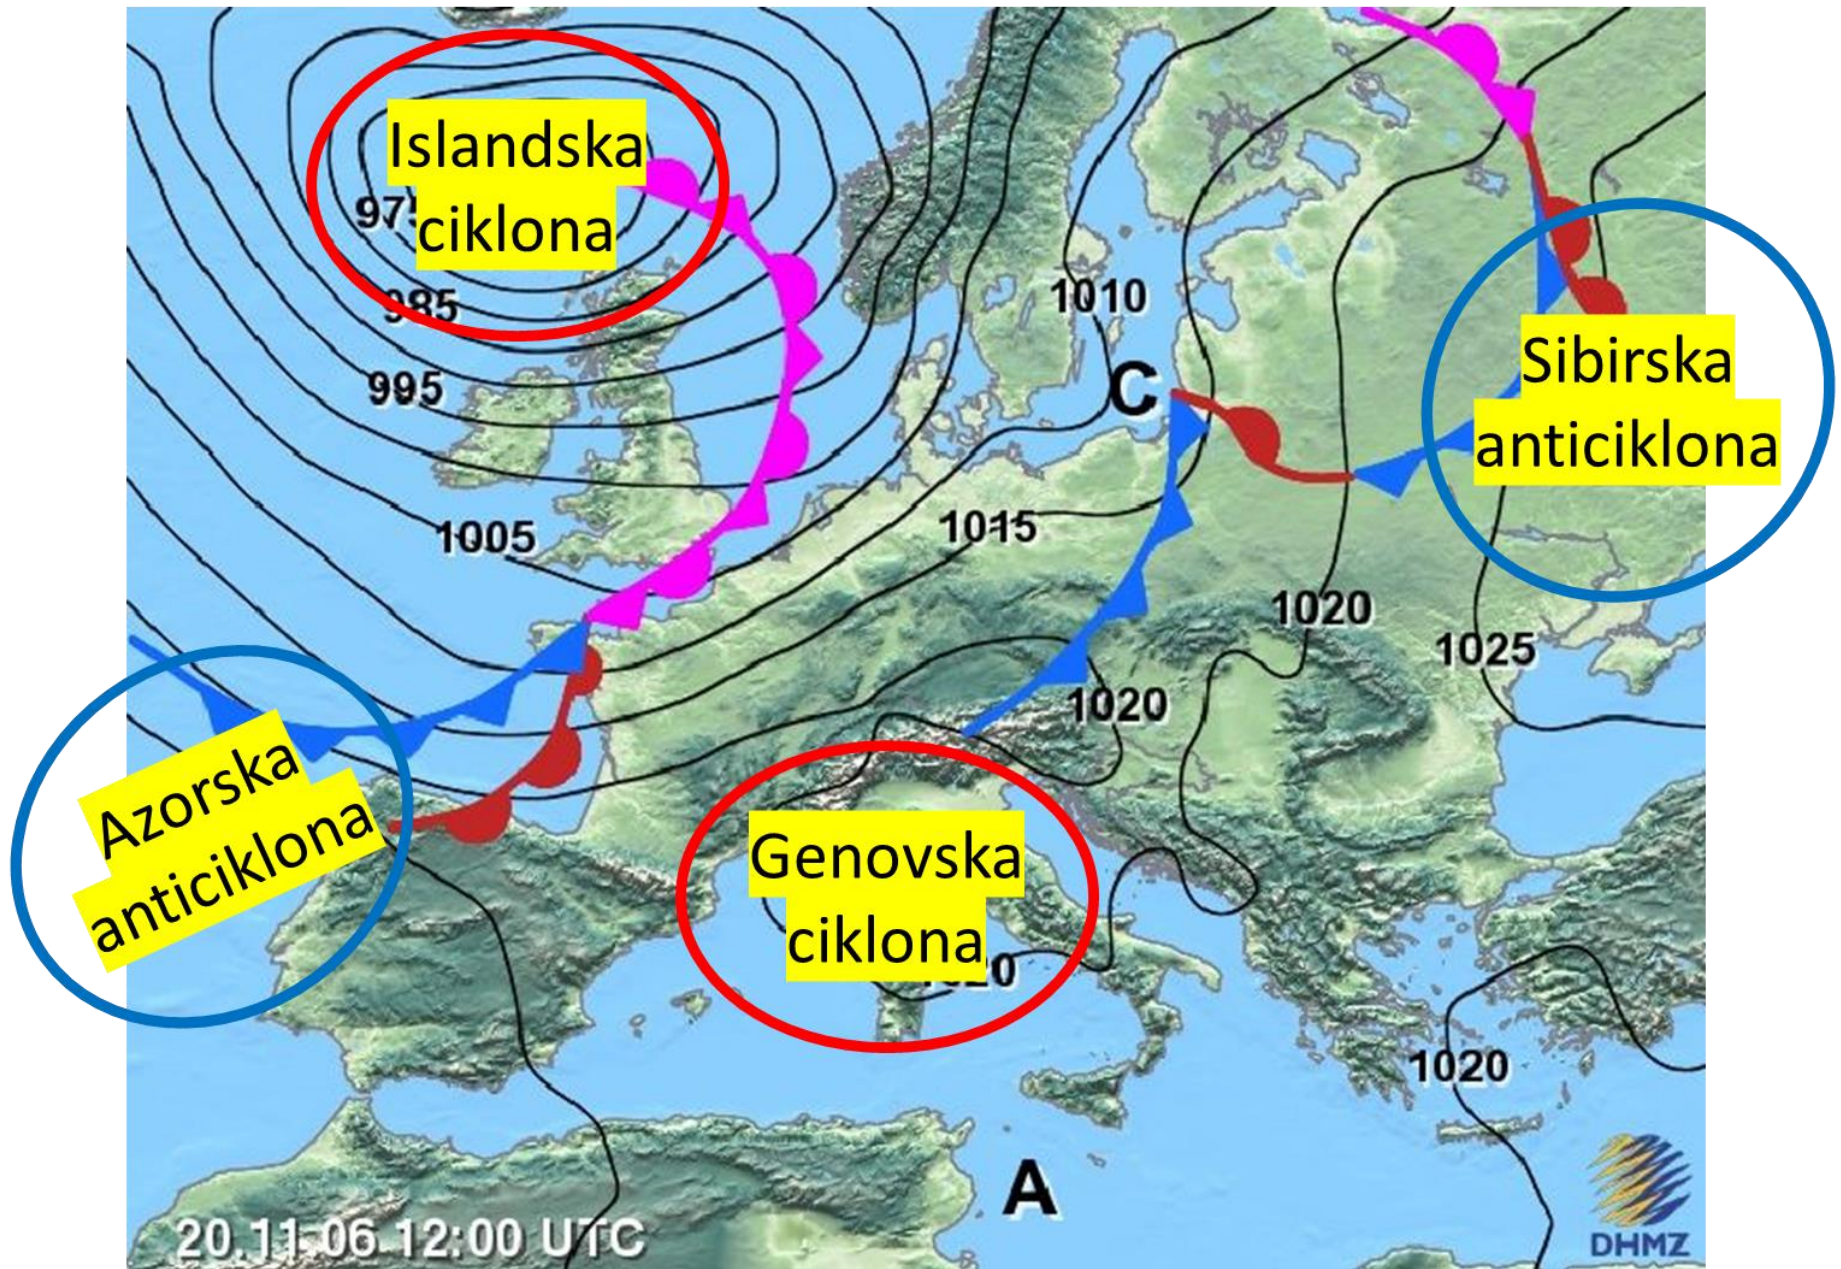

Karte za 1. ispit

GEOGRAFSKI SMJEŠTAJ

TRADICIONALNE REGIJE HRVATSKE

1. Lika
2. Gorski kotar
3. Istra
4. Kvarner
5. Ravni kotari
6. Dalmacija
7. Dalmatinska zagora
8. Konavle
9. Kordun
10. Banovina
11. Posavina
12. Srijem
13. Slavonija
14. Baranja
15. Podravina
16. Moslavina
17. Hrvatsko zagorje
18. Međimurje
19. Žumberak

PANEUROPSKI PROMETNI PRAVCI

RELJEF HRVATSKE – KRŠKA POLJA I POLOJI

RELJEF HRVATSKE – PLANINE

RELJEF HRVATSKE – VRHOVI

ZRAČNE MASE – CIKLONE I ANTICIKLONE

VJETROVI

1. Mirna
2. Kupa
3. Sava
4. Drava
5. Dunav
6. Mura
7. Lika
8. Korana
9. Zrmanja
10. Raša
11. Krka
12. Cetina
13. Neretva