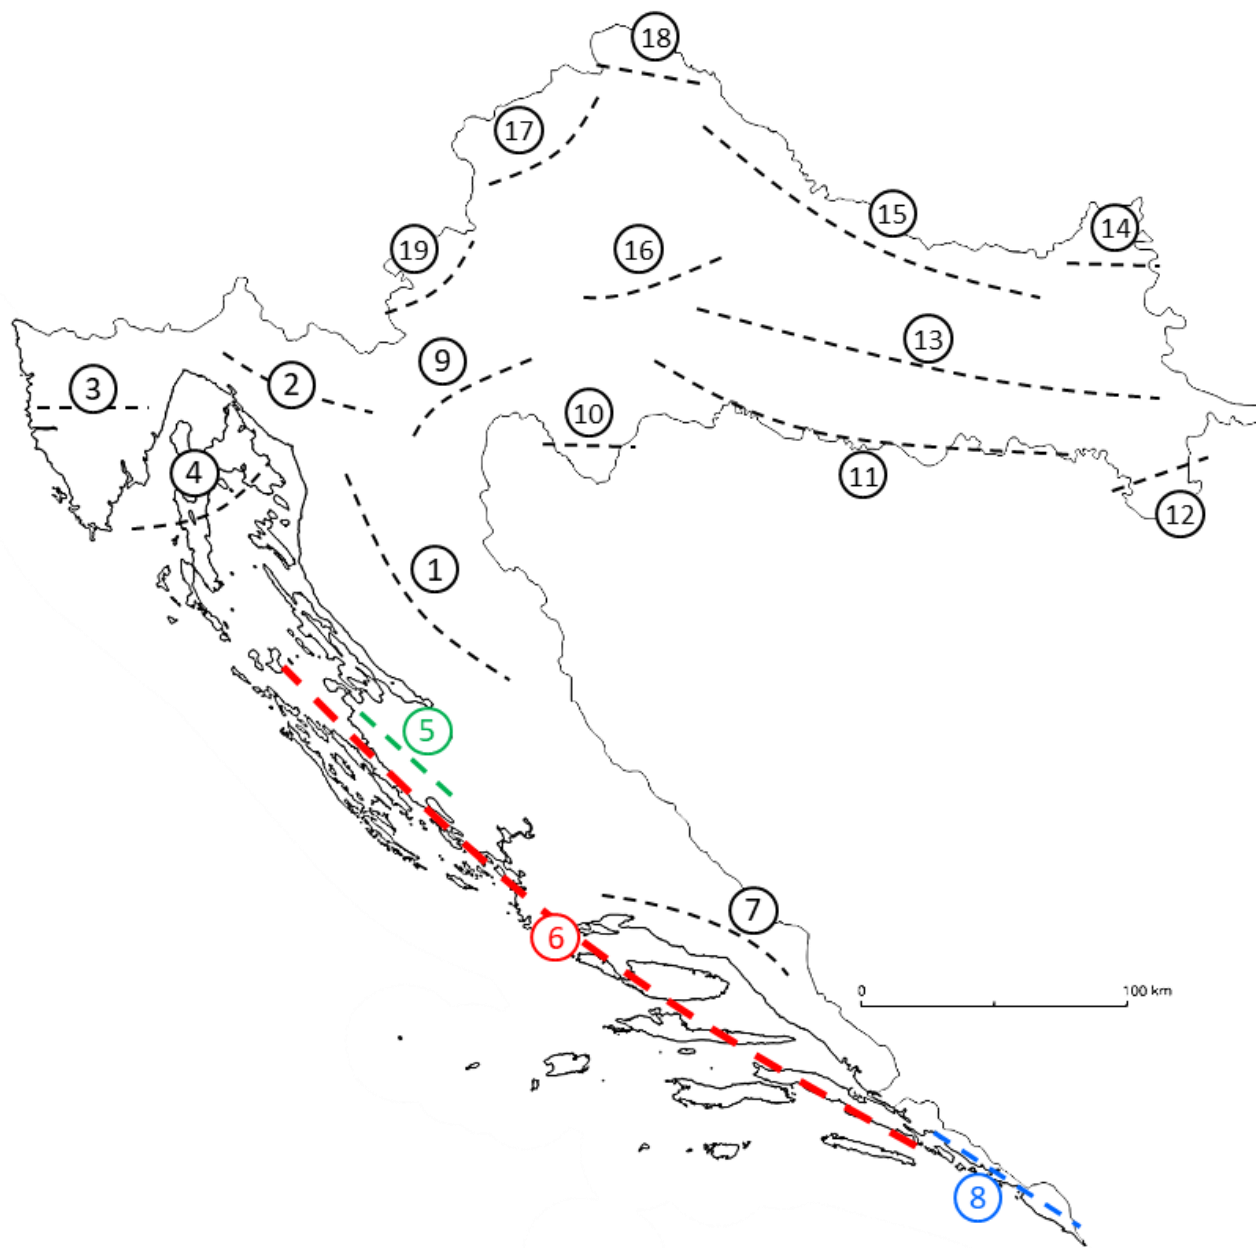

Karte za 1. ispit

GEOGRAFSKI SMJEŠTAJ

TRADICIONALNE REGIJE HRVATSKE

1. Lika
2. Gorski kotar
3. Istra
4. Kvarner
5. Ravni kotari
6. Dalmacija
7. Dalmatinska zagora
8. Konavle
9. Kordun
10. Banovina
11. Posavina
12. Srijem
13. Slavonija
14. Baranja
15. Podravina
16. Moslavina
17. Hrvatsko zagorje
18. Međimurje
19. Žumberak

PANEUROPSKI PROMETNI PRAVCI

RELJEF HRVATSKE – KRŠKA POLJA I POLOJI

RELJEF HRVATSKE – PLANINE

RELJEF HRVATSKE – VRHOVI

ZRAČNE MASE – CIKLONE I ANTICIKLONE

VJETROVI

1. Mirna
2. Kupa
3. Sava
4. Drava
5. Dunav
6. Mura
7. Lika
8. Korana
9. Zrmanja
10. Raša
11. Krka
12. Cetina
13. Neretva