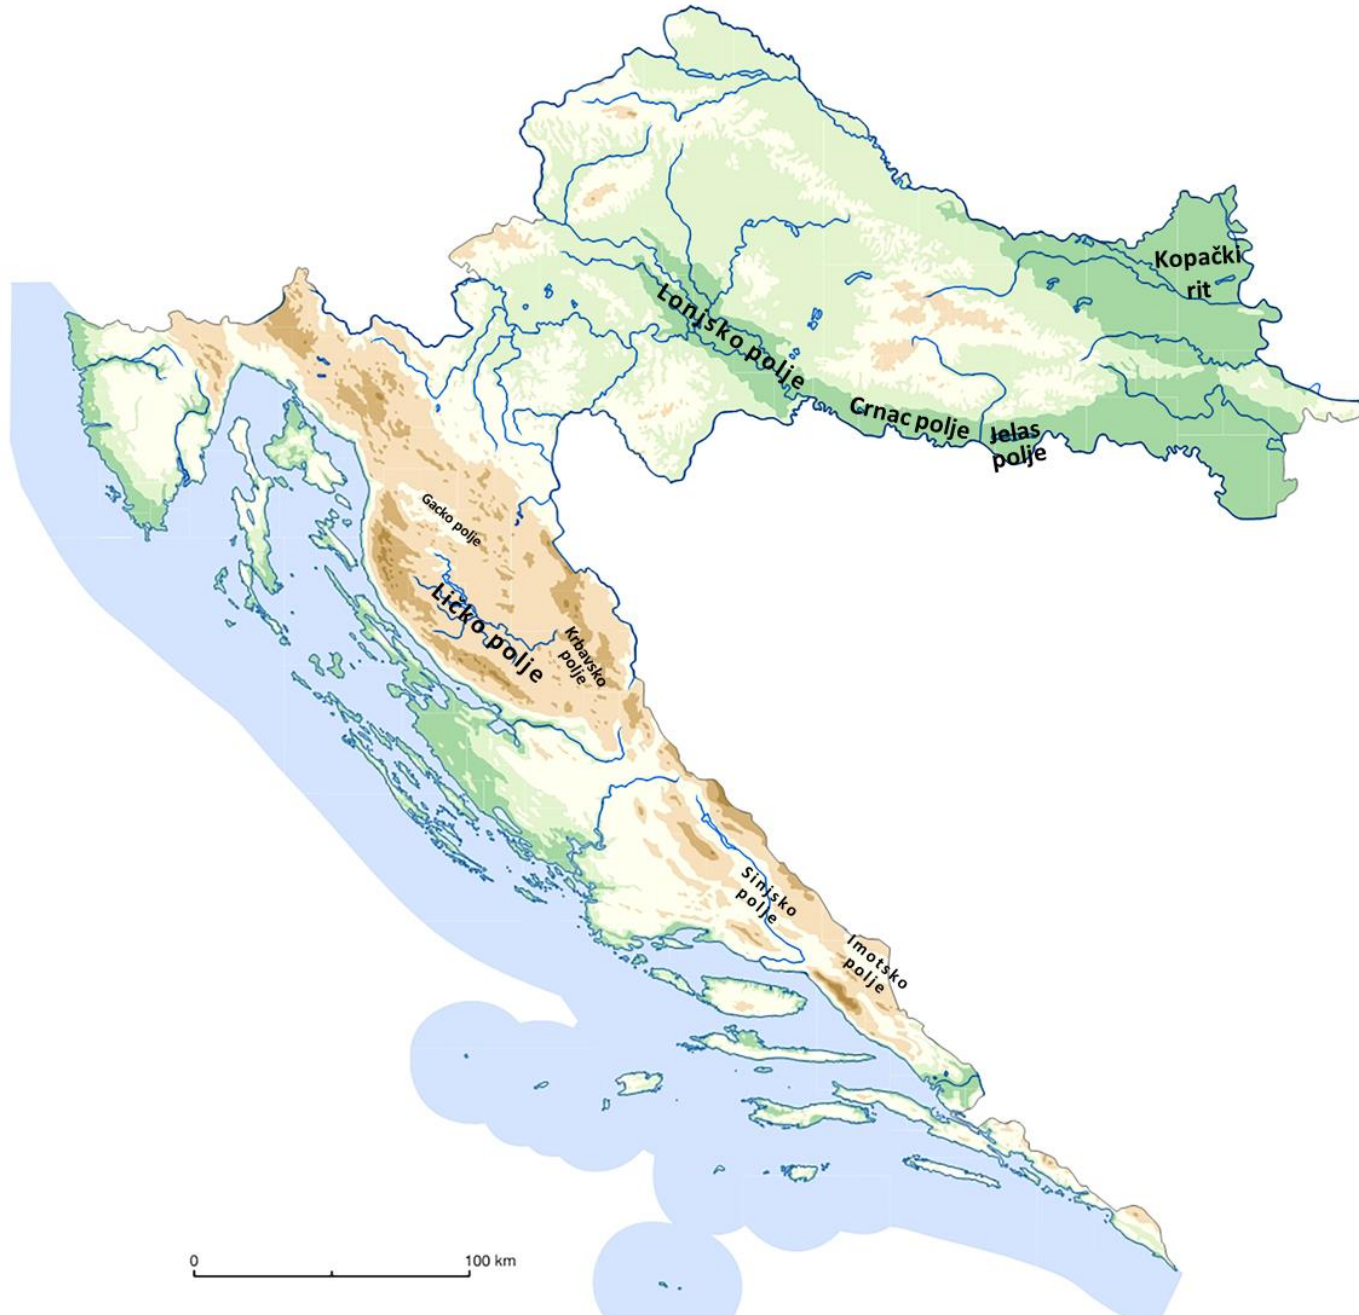

Karte za 1. ispit

GEOGRAFSKI SMJEŠTAJ

TRADICIONALNE REGIJE HRVATSKE

1. Lika
2. Gorski kotar
3. Istra
4. Kvarner
5. Ravni kotari
6. Dalmacija
7. Dalmatinska zagora
8. Konavle
9. Kordun
10. Banovina
11. Posavina
12. Srijem
13. Slavonija
14. Baranja
15. Podravina
16. Moslavina
17. Hrvatsko zagorje
18. Međimurje
19. Žumberak

PANEUROPSKI PROMETNI PRAVCI

RELJEF HRVATSKE – KRŠKA POLJA I POLOJI

RELJEF HRVATSKE – PLANINE

RELJEF HRVATSKE – VRHOVI

ZRAČNE MASE – CIKLONE I ANTICIKLONE

VJETROVI

1. Mirna
2. Kupa
3. Sava
4. Drava
5. Dunav
6. Mura
7. Lika
8. Korana
9. Zrmanja
10. Raša
11. Krka
12. Cetina
13. Neretva