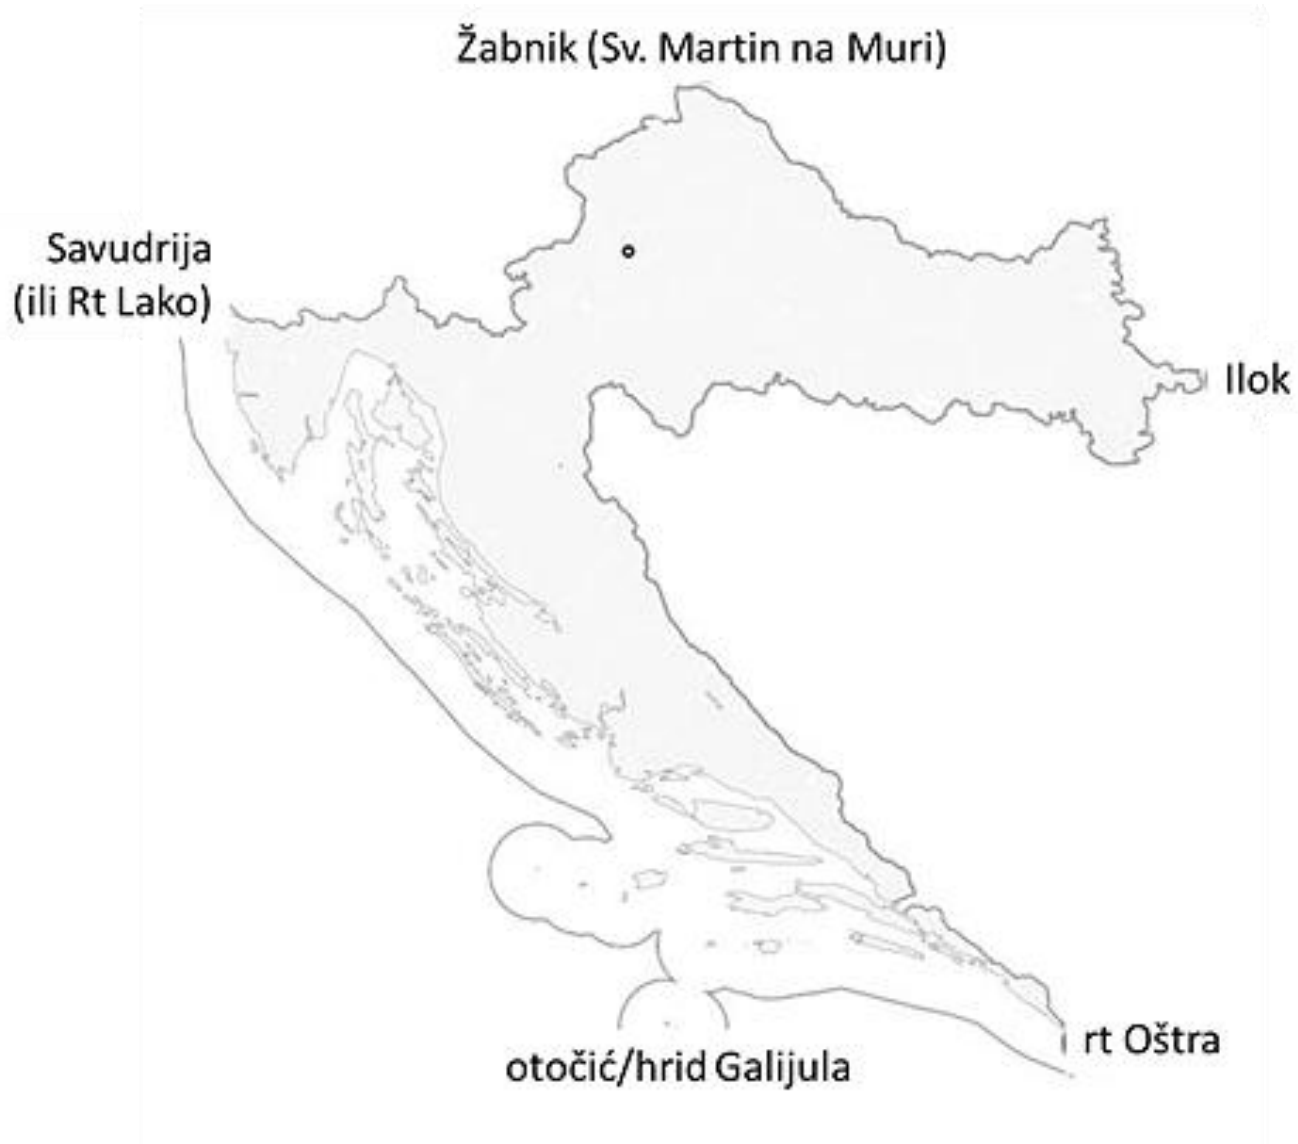

Karte za 1. ispit

GEOGRAFSKI SMJEŠTAJ

TRADICIONALNE REGIJE HRVATSKE

1. Lika
2. Gorski kotar
3. Istra
4. Kvarner
5. Ravni kotari
6. Dalmacija
7. Dalmatinska zagora
8. Konavle
9. Kordun
10. Banovina
11. Posavina
12. Srijem
13. Slavonija
14. Baranja
15. Podravina
16. Moslavina
17. Hrvatsko zagorje
18. Međimurje
19. Žumberak

PANEUROPSKI PROMETNI PRAVCI

RELJEF HRVATSKE – KRŠKA POLJA I POLOJI

RELJEF HRVATSKE – PLANINE

RELJEF HRVATSKE – VRHOVI

ZRAČNE MASE – CIKLONE I ANTICIKLONE

VJETROVI

1. Mirna
2. Kupa
3. Sava
4. Drava
5. Dunav
6. Mura
7. Lika
8. Korana
9. Zrmanja
10. Raša
11. Krka
12. Cetina
13. Neretva