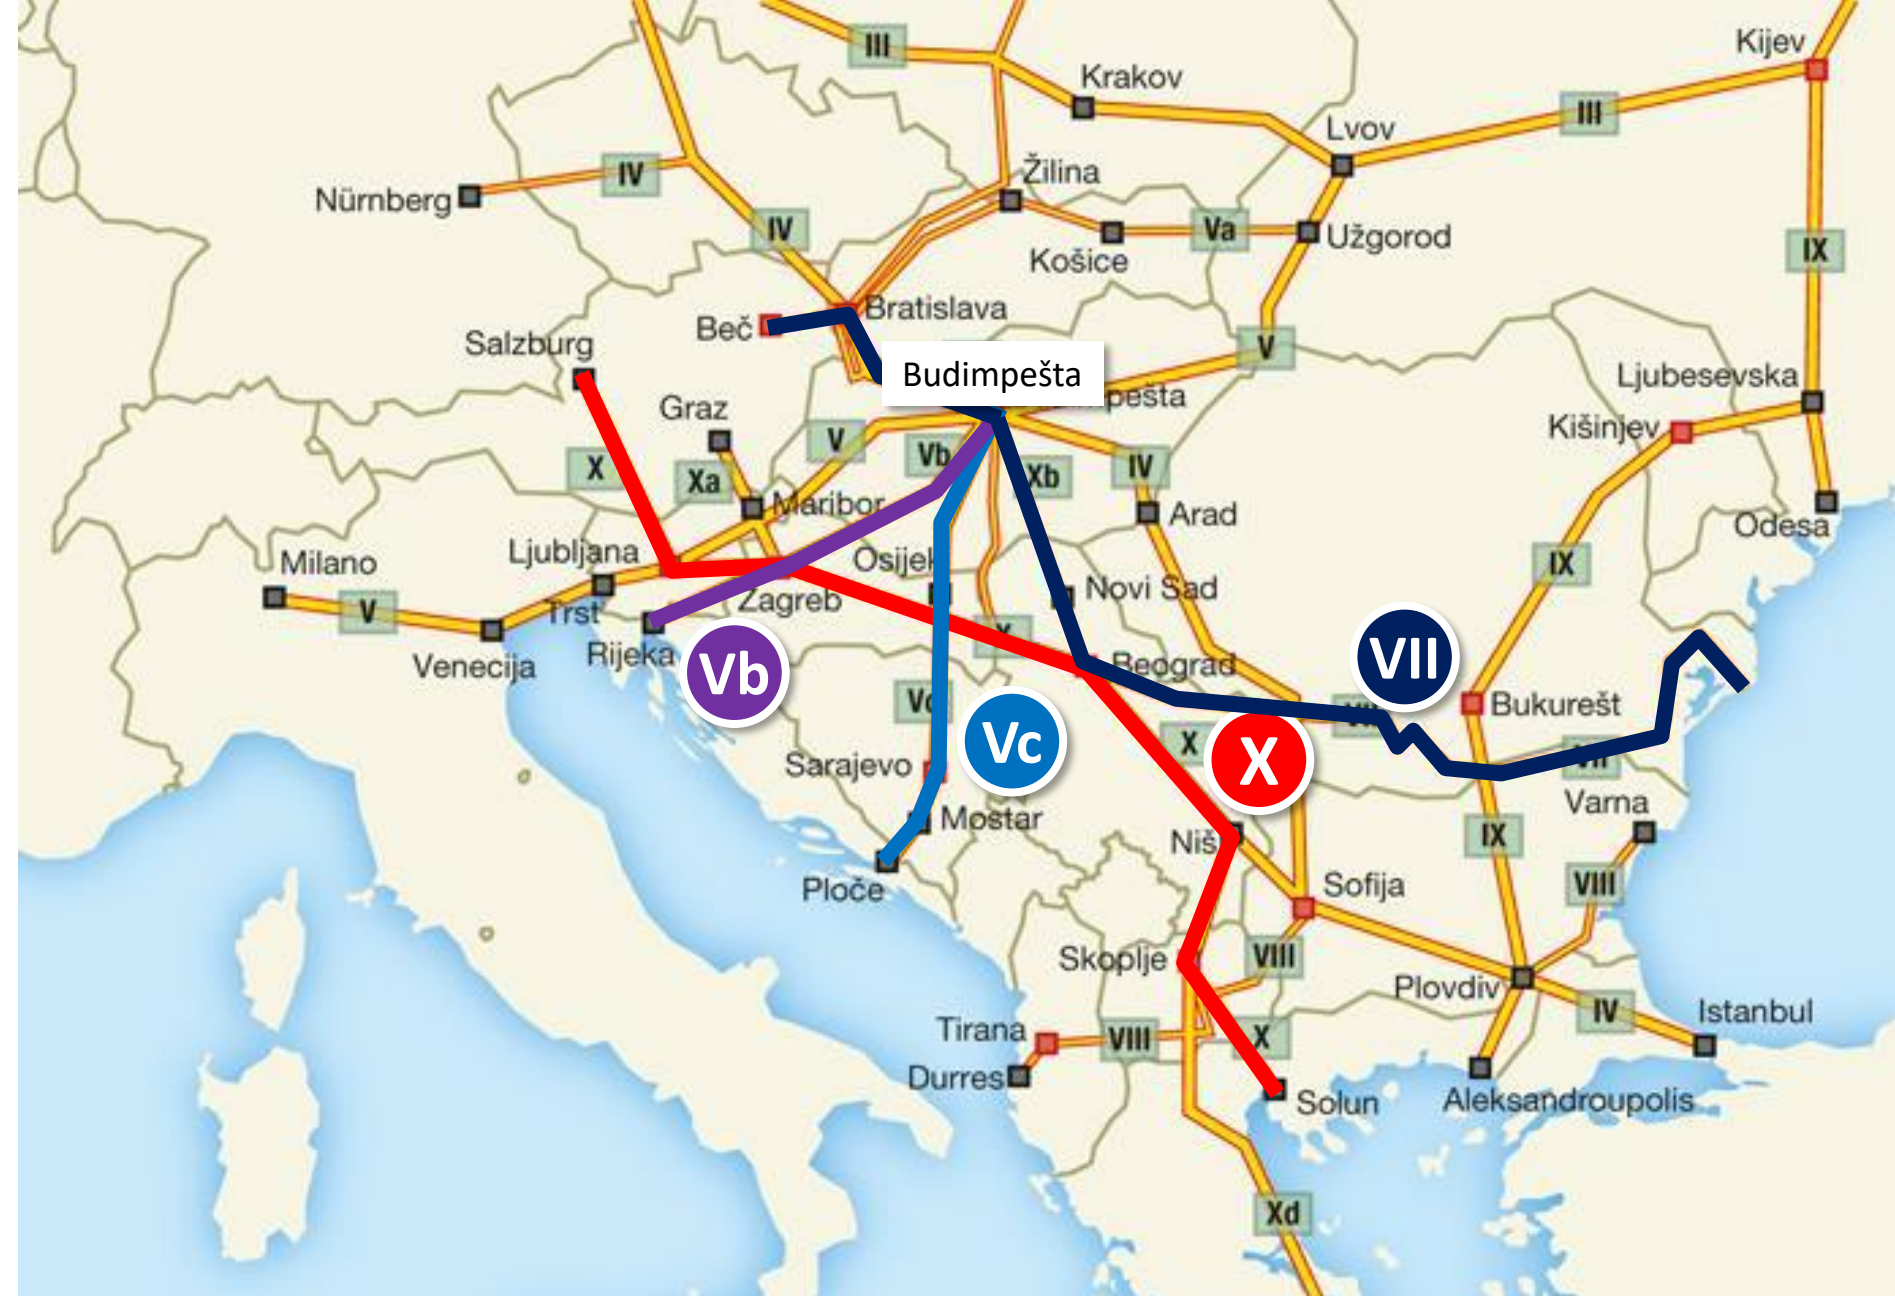

Karte za ispit

Paneuropski prometni pravci

GEOGRAFSKI SMJEŠTAJ

Žabnik (Sv. Martin na Muri)

Savudrija
(ili Rt Lako)

Ilok

KRAJNE TOČKE RH

Savudrija (ili Rt Lako) – Zapad
Žabnik (Sv. Martin na Muri) – Sjever
Ilok – Istok
otočić/hrid Galijula – Jug
rt Oštra - Jugoistok

otočić/hrid Galijula

rt Oštra

TRADICIONALNE REGIJE HRVATSKE

1. Lika
2. Gorski kotar
3. Istra
4. Kvarner
5. Ravni kotari
6. Dalmacija
7. Dalmatinska zagora
8. Konavle
9. Kordun
10. Banovina
11. Posavina
12. Srijem
13. Slavonija
14. Baranja
15. Podravina
16. Moslavina
17. Hrvatsko zagorje
18. Međimurje
19. Žumberak