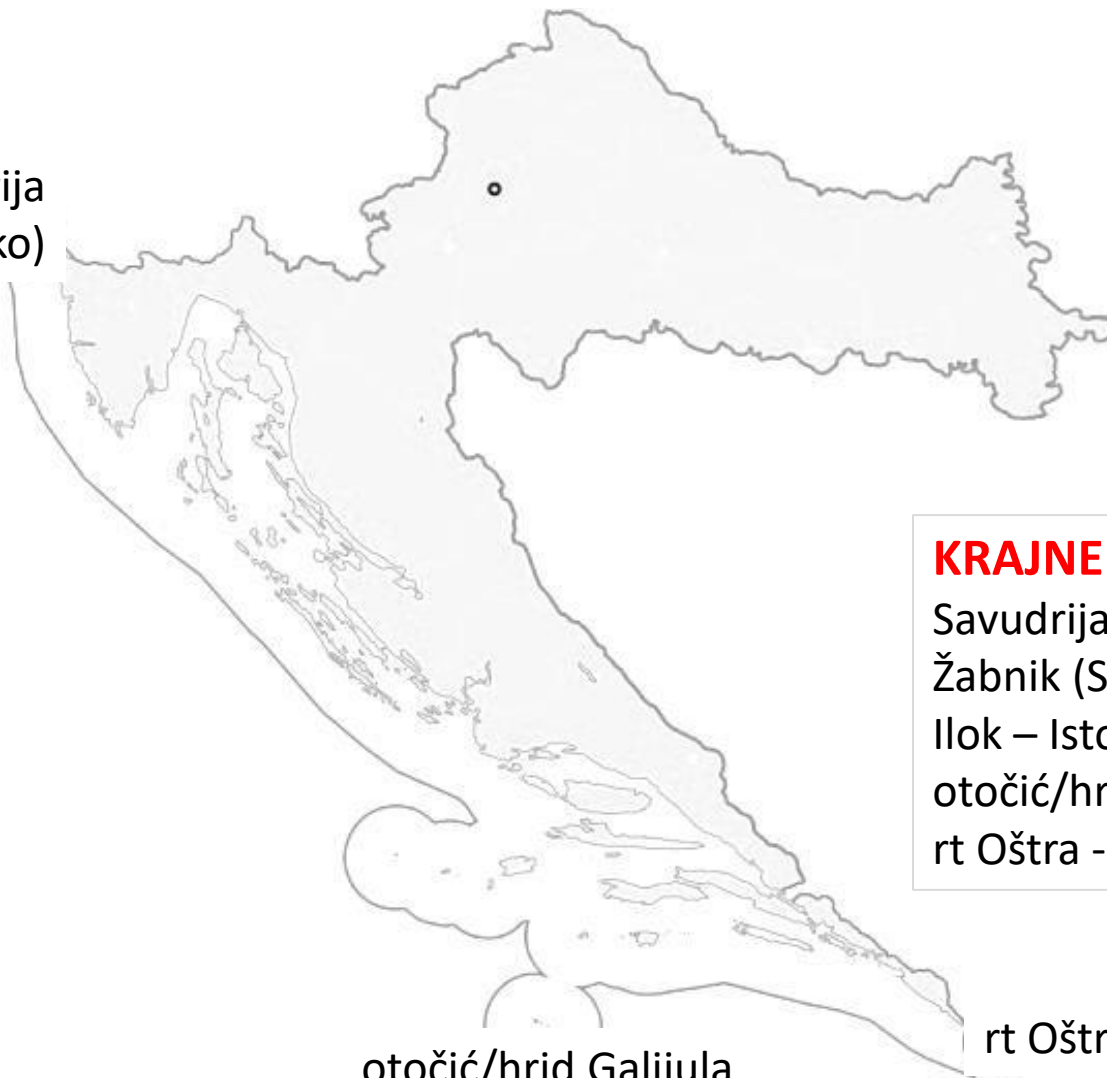

Karte za ispit

Paneuropski prometni pravci

GEOGRAFSKI SMJEŠTAJ

Žabnik (Sv. Martin na Muri)

Savudrija
(ili Rt Lako)

Ilok

KRAJNE TOČKE RH

Savudrija (ili Rt Lako) – Zapad
Žabnik (Sv. Martin na Muri) – Sjever
Ilok – Istok
otočić/hrid Galijula – Jug
rt Oštra - Jugoistok

otočić/hrid Galijula

rt Oštra

TRADICIONALNE REGIJE HRVATSKE

1. Lika
2. Gorski kotar
3. Istra
4. Kvarner
5. Ravni kotari
6. Dalmacija
7. Dalmatinska zagora
8. Konavle
9. Kordun
10. Banovina
11. Posavina
12. Srijem
13. Slavonija
14. Baranja
15. Podravina
16. Moslavina
17. Hrvatsko zagorje
18. Međimurje
19. Žumberak