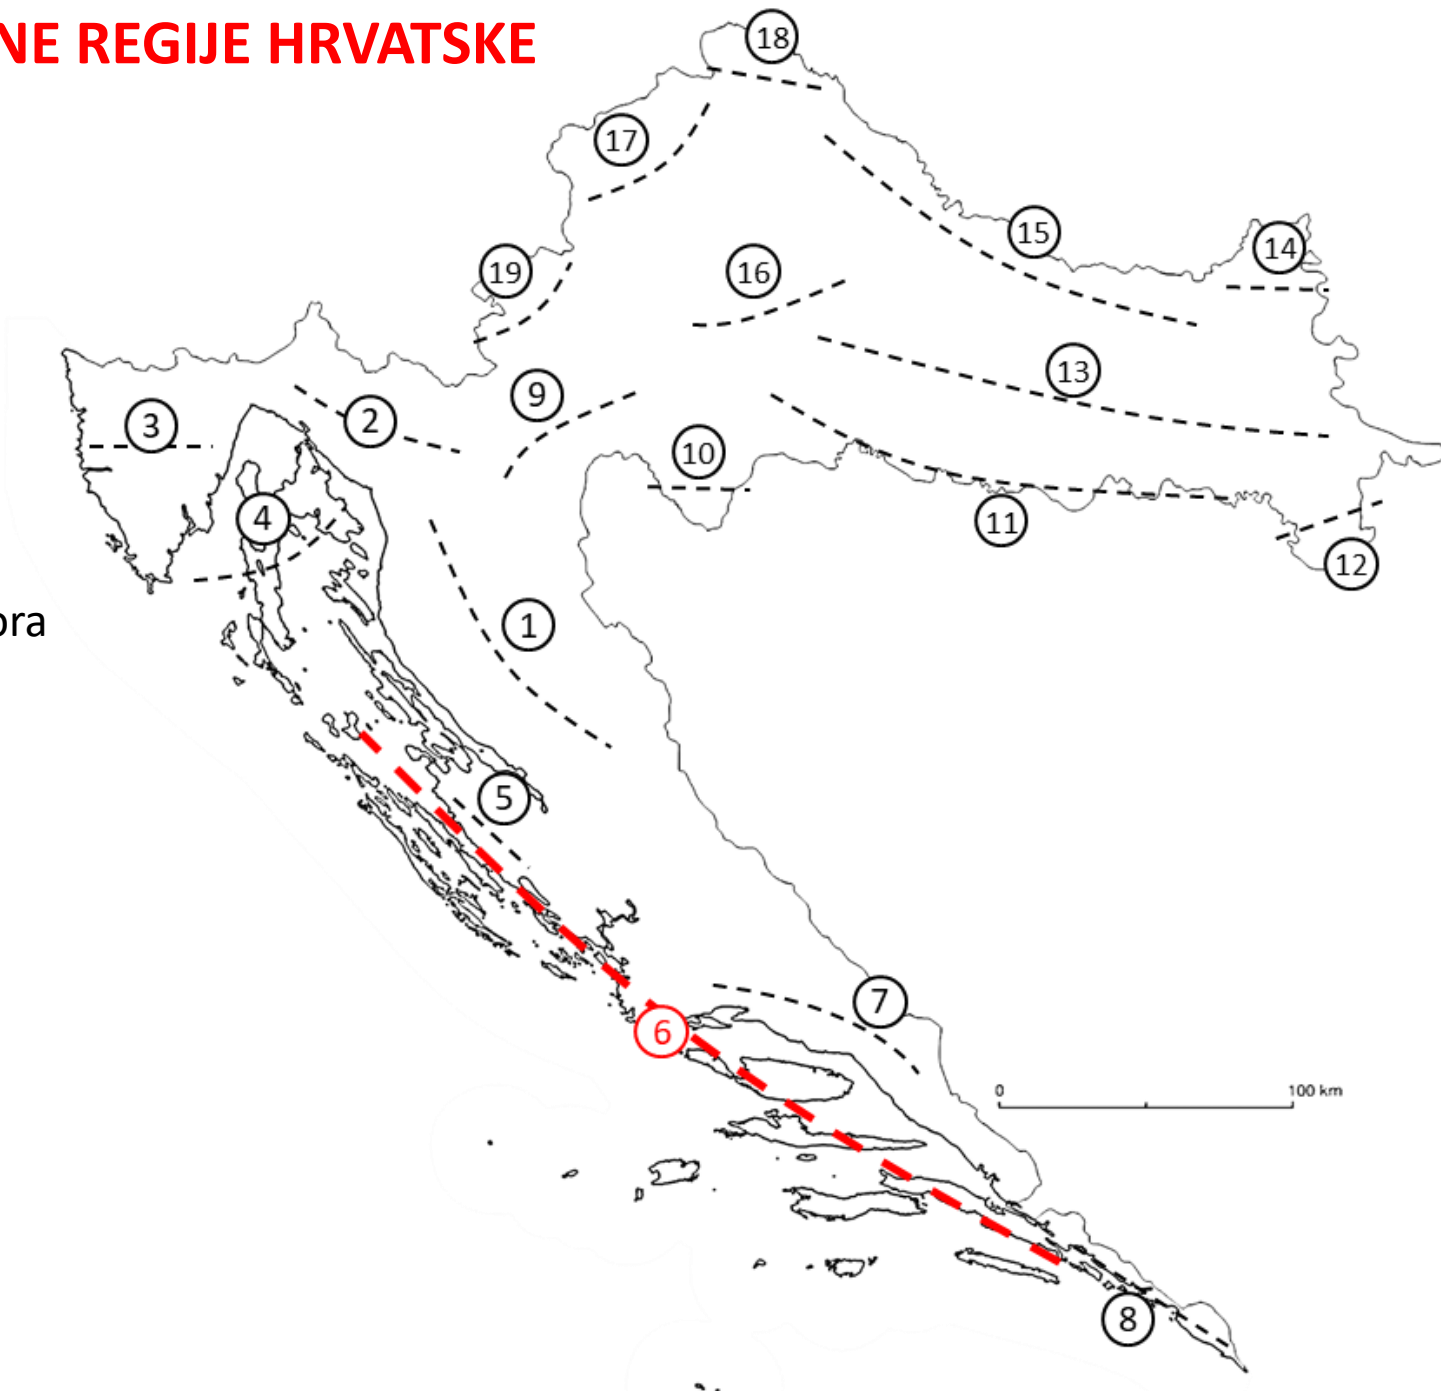

Karte za ispit

Paneuropski prometni pravci

GEOGRAFSKI SMJEŠTAJ

Žabnik (Sv. Martin na Muri)

Savudrija
(ili Rt Lako)

Ilok

KRAJNE TOČKE RH

Savudrija (ili Rt Lako) – Zapad
Žabnik (Sv. Martin na Muri) – Sjever
Ilok – Istok
otočić/hrid Galijula – Jug
rt Oštra - Jugoistok

otočić/hrid Galijula

rt Oštra

TRADICIONALNE REGIJE HRVATSKE

1. Lika
2. Gorski kotar
3. Istra
4. Kvarner
5. Ravni kotari
6. Dalmacija
7. Dalmatinska zagora
8. Konavle
9. Kordun
10. Banovina
11. Posavina
12. Srijem
13. Slavonija
14. Baranja
15. Podravina
16. Moslavina
17. Hrvatsko zagorje
18. Međimurje
19. Žumberak