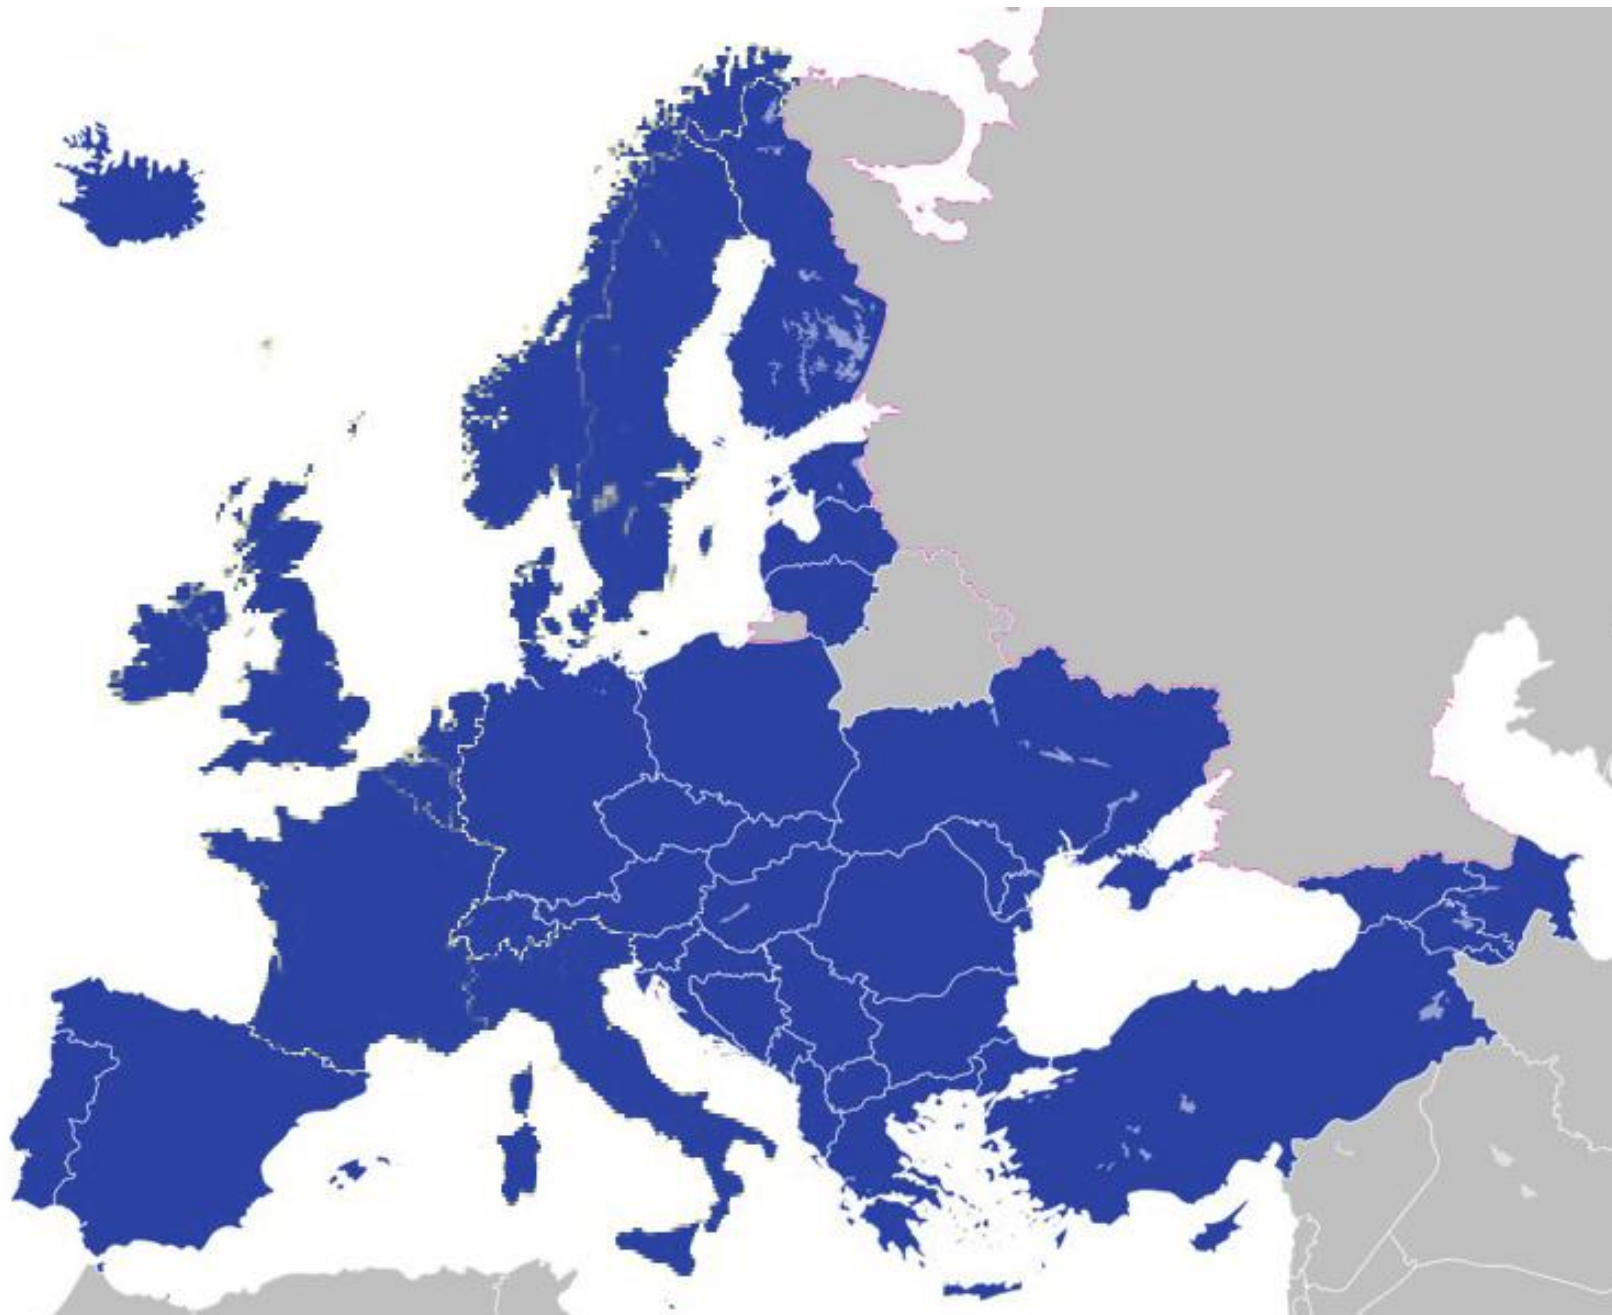

Karte za ispit

Paneuropski prometni pravci

GEOGRAFSKI SMJEŠTAJ

Žabnik (Sv. Martin na Muri)

Savudrija
(ili Rt Lako)

Ilok

KRAJNE TOČKE RH

Savudrija (ili Rt Lako) – Zapad
Žabnik (Sv. Martin na Muri) – Sjever
Ilok – Istok
otočić/hrid Galijula – Jug
rt Oštra - Jugoistok

otočić/hrid Galijula

rt Oštra

TRADICIONALNE REGIJE HRVATSKE

1. Lika
2. Gorski kotar
3. Istra
4. Kvarner
5. Ravni kotari
6. Dalmacija
7. Dalmatinska zagora
8. Konavle
9. Kordun
10. Banovina
11. Posavina
12. Srijem
13. Slavonija
14. Baranja
15. Podravina
16. Moslavina
17. Hrvatsko zagorje
18. Međimurje
19. Žumberak

Zemlje članice NATO-a

Zemlje članice **Vijeća Europe**

Zemlje članice **Europske unije**

Zemlje članice **Evropske monetarne unije (eurozona)**