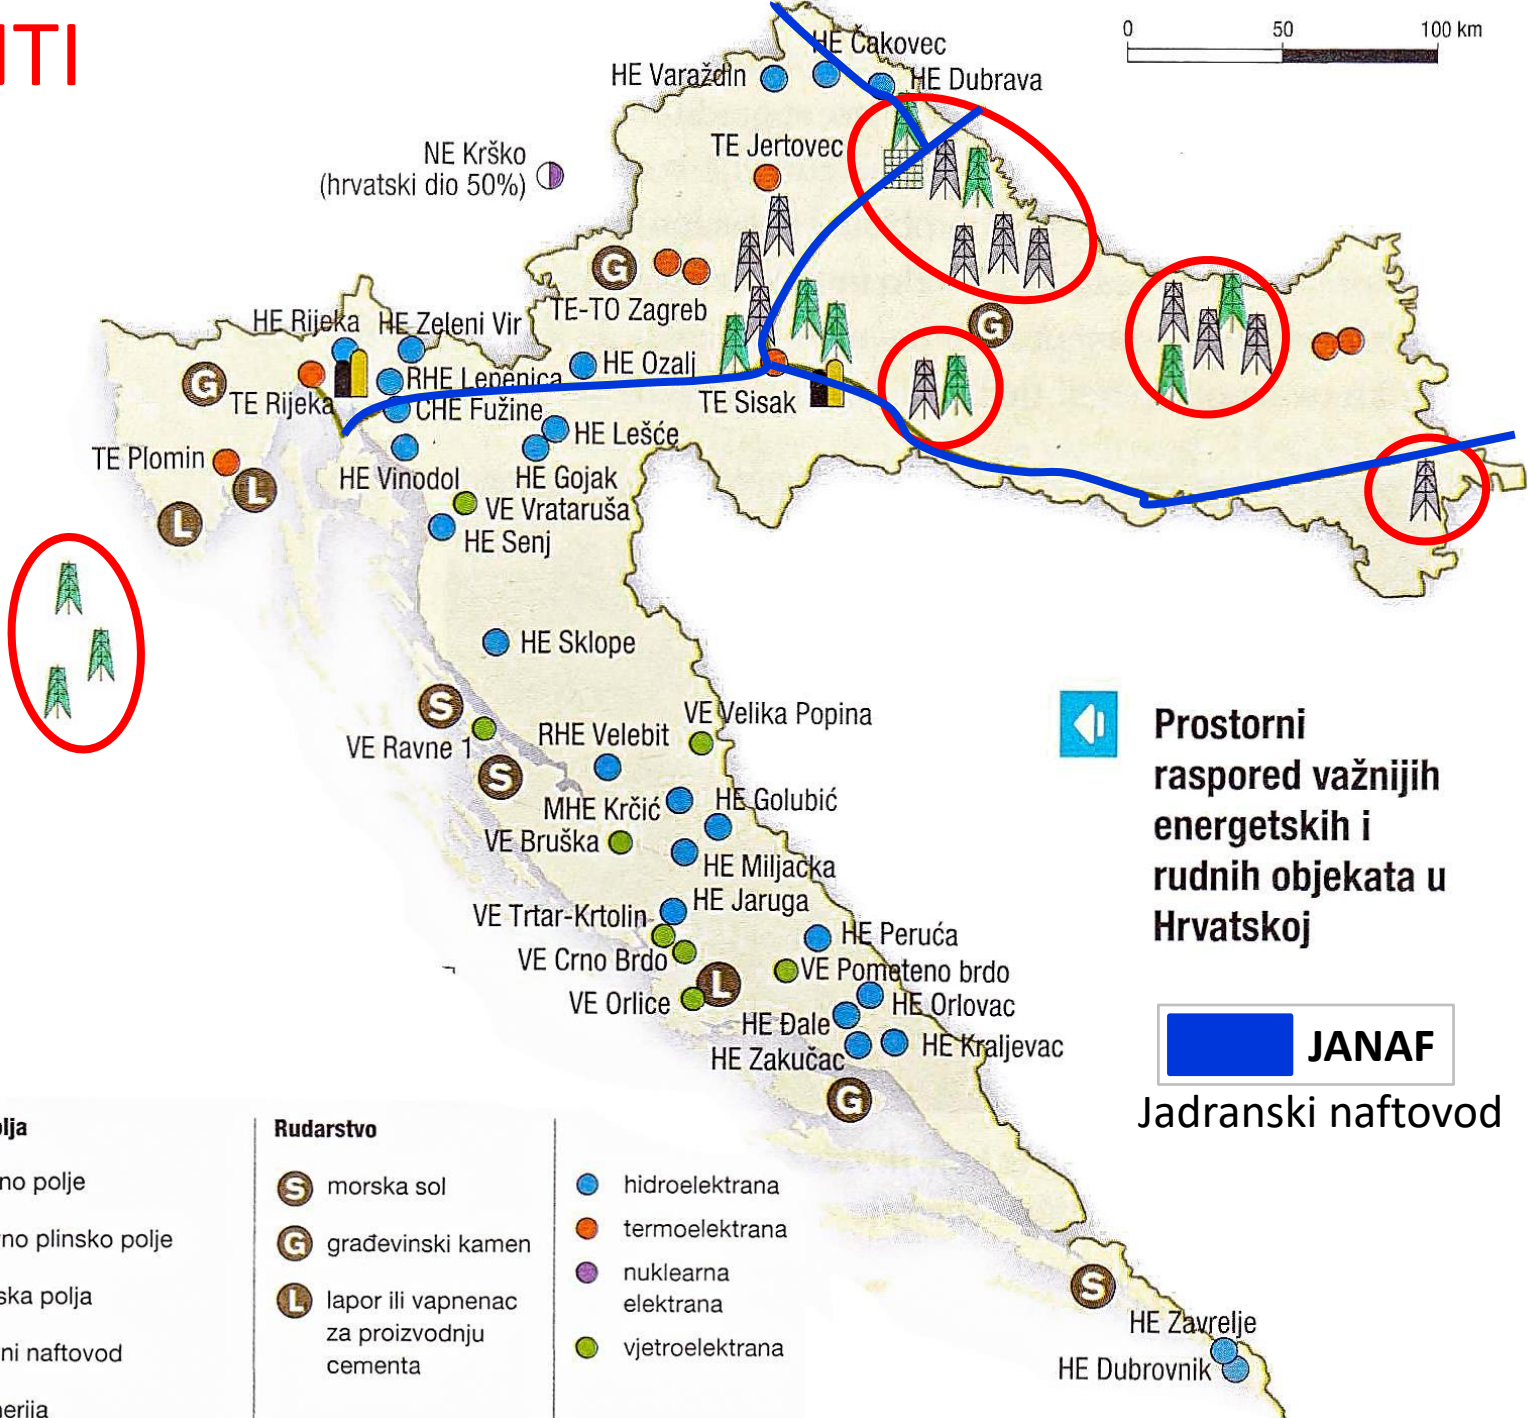

Karte za 4. ispit

GLAVNE GOSPODARSKE REGIJE HRVATSKE

– glavne gospodarskih regije Hrvatske:

1. **ZAGREBAČKA**

2. **RIJEČKA**

3. **DALMATINSKA**

4. **SLAVONSKA**

5. **SJEVEROZAPADNA**

POLJOPRIVREDNE REGIJE HRVATSKE

– 4 poljoprivredne regije:

1. NIZINSKA
2. BREŽULJKASTA
3. GORSKA ili PLANINSKO-KOTLINSKA
4. JADRANSKA

ENERGENTI

Prostorni raspored važnijih energetske i rudnih objekata u Hrvatskoj

JANAF
Jadranski naftovod

Naftna polja

- naftno polje
- glavno plinsko polje
- plinska polja
- glavni naftovod
- rafinerija

Rudarstvo

- morska sol
- građevinski kamen
- lapor ili vapnenac za proizvodnju cementa

– 5 turističkih regija:

- 1. Sjeverno primorje** (*Istra i Kvarner*)
- 2. Južno primorje**
(*Sjeverna, Srednja i Južna Dalmacija*)
- 3. Gorska regija** (*Gorski Kotar i Lika*)
- 4. Peripanonska regija**
- 5. Panonska regija**