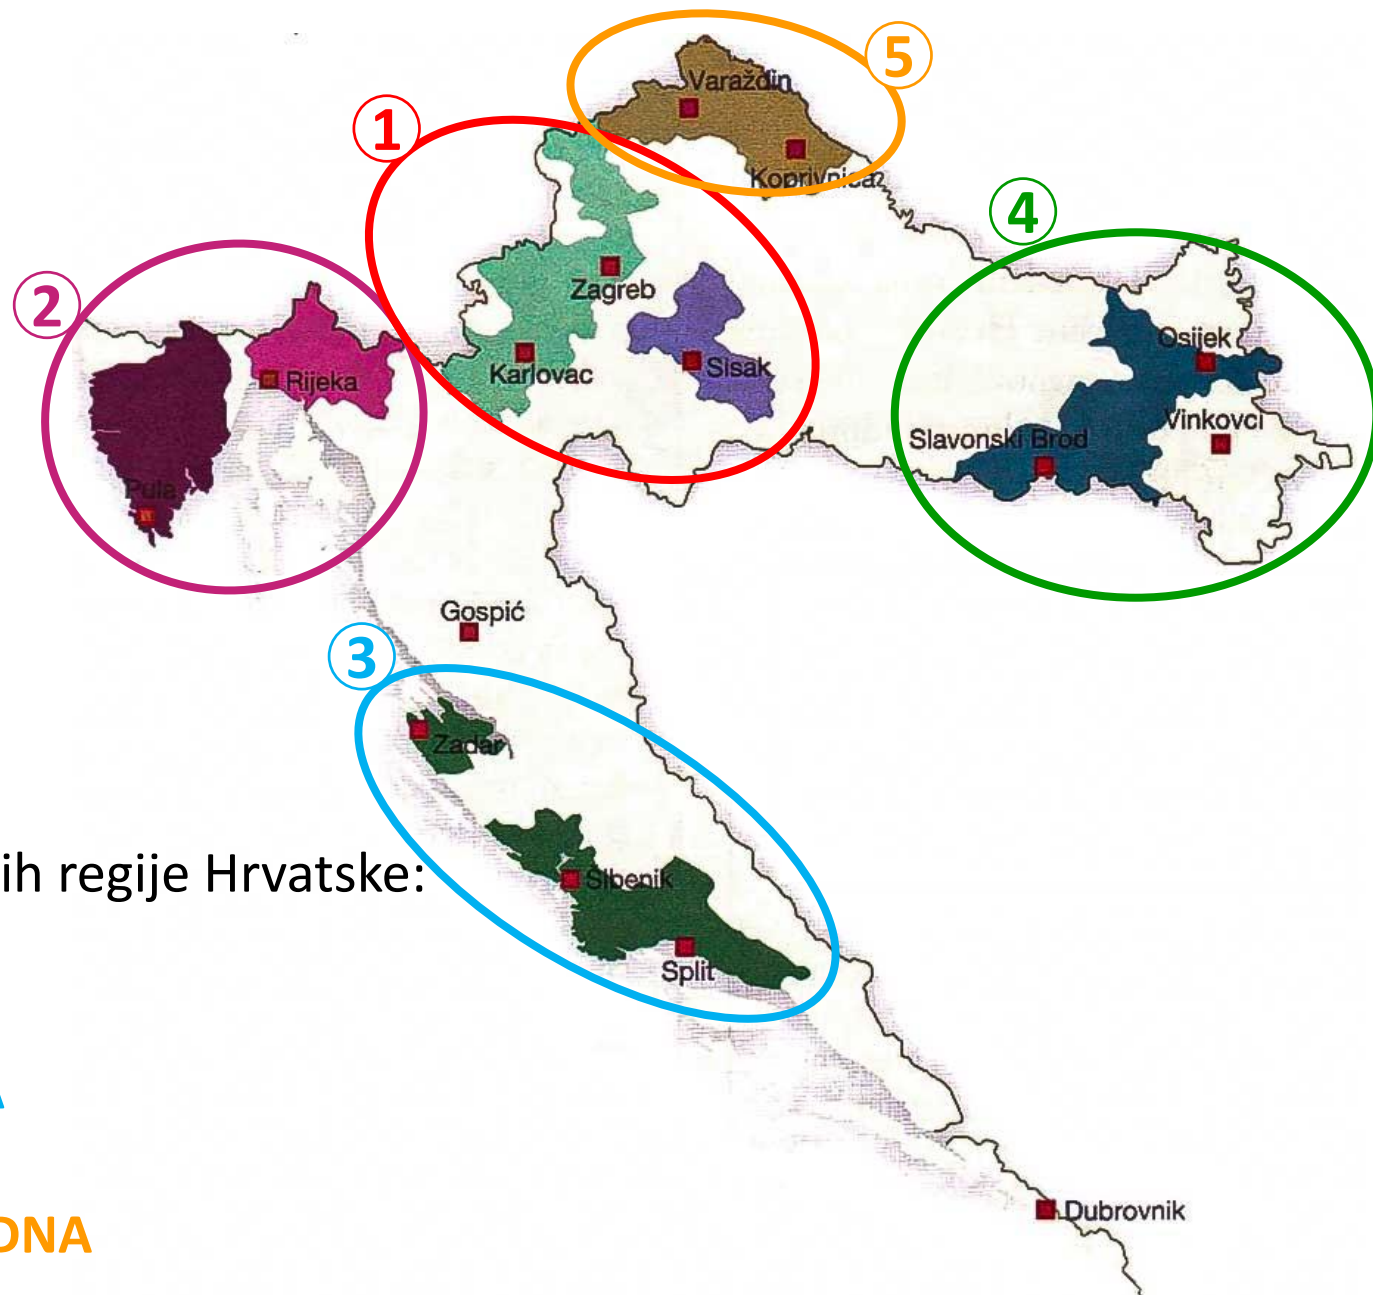

Karte za 4. ispit

GLAVNE GOSPODARSKE REGIJE HRVATSKE

– glavne gospodarskih regije Hrvatske:

1. **ZAGREBAČKA**

2. **RIJEČKA**

3. **DALMATINSKA**

4. **SLAVONSKA**

5. **SJEVEROZAPADNA**

POLJOPRIVREDNE REGIJE HRVATSKE

– 4 poljoprivredne regije:

1. NIZINSKA
2. BREŽULJKASTA
3. GORSKA ili PLANINSKO-KOTLINSKA
4. JADRANSKA

ENERGENTI

Prostorni raspored važnijih energetske i rudnih objekata u Hrvatskoj

JANAF
Jadranski naftovod

Naftna polja

- naftno polje
- glavno plinsko polje
- plinska polja
- glavni naftovod
- rafinerija

Rudarstvo

- morska sol
- građevinski kamen
- lapor ili vapnenac za proizvodnju cementa

– 5 turističkih regija:

- 1. Sjeverno primorje** (*Istra i Kvarner*)
- 2. Južno primorje**
(*Sjeverna, Srednja i Južna Dalmacija*)
- 3. Gorska regija** (*Gorski Kotar i Lika*)
- 4. Peripanonska regija**
- 5. Panonska regija**